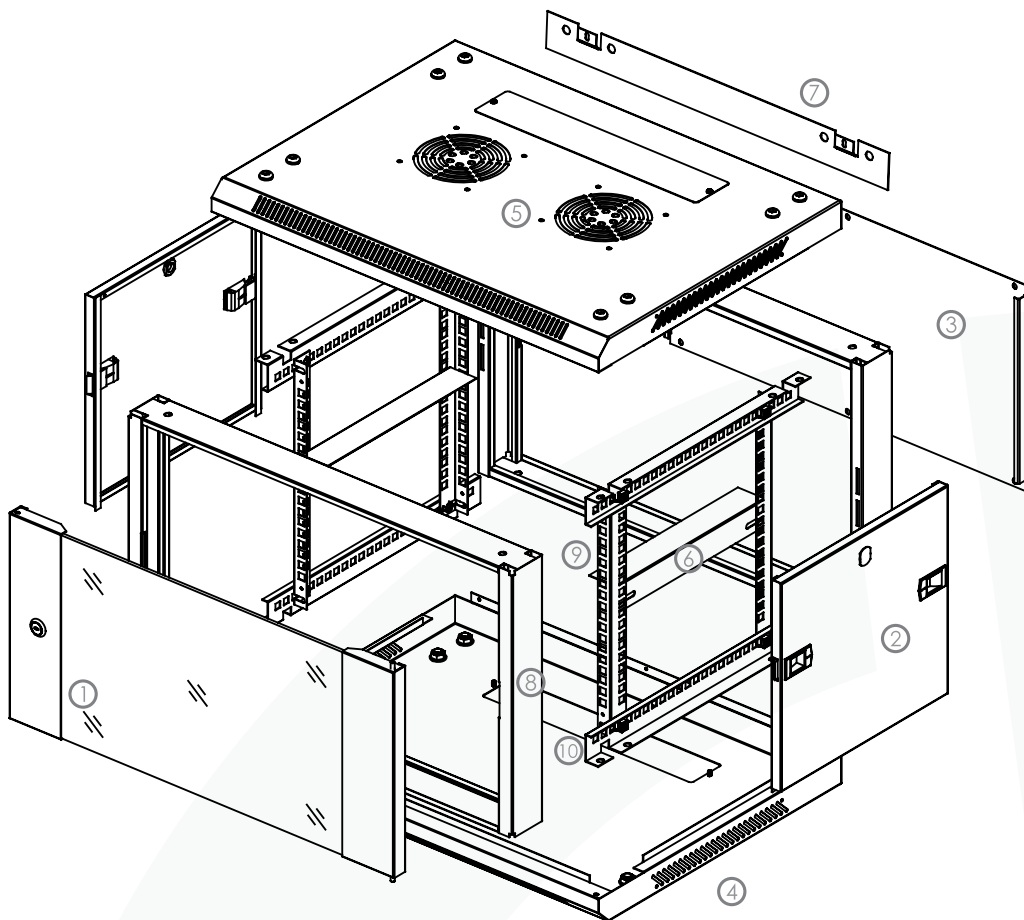

Componentes gabinete metálico tipo Rack de pared

1. Puerta delantera
2. Paneles laterales
3. Paneles Trasero
4. Panel Interior
5. Panel Superior

6. Panel montaje tipo L
7. Soporte para montaje
8. Marcos
9. Rieles Verticales
10. Rieles Horizontales

DIMENSIONES GABINETES PARED

REFERENCIA	MEDIDAS EXTERNAS			RU	MEDIDAS INTERNAS		
	ALTO	ANCHO	PROFUNDIDAD		ALTO	ANCHO	PROFUNDIDAD
NGBPR-6501	600 mm	600 mm	500 mm	11 RU	500 mm	482 mm	400 mm
NGBPR-6509	500 mm	600 mm	500 mm	9 RU	400 mm	482 mm	400 mm
NGBPR-6505	370 mm	600 mm	500 mm	6 RU	270 mm	482 mm	400 mm
NGBPR-6305	325 mm	600 mm	350 mm	5 RU	225 mm	482 mm	250 mm

DIMENSIONES GABINETES PARED ABIERTO

REFERENCIA	MEDIDAS EXTERNAS			RU	MEDIDAS INTERNAS		
	ALTO	ANCHO	PROFUNDIDAD		ALTO	ANCHO	PROFUNDIDAD
NGBPR-6501	270 mm	510 mm	300 mm	6 RU	266 mm	482 mm	280 mm

* Sujeto a modificaciones sin previo aviso, según requerimiento del cliente, según disponibilidad de inventario y/o bajo pedido del cliente. * Fotos de referencia, accesorios se venden por separado.